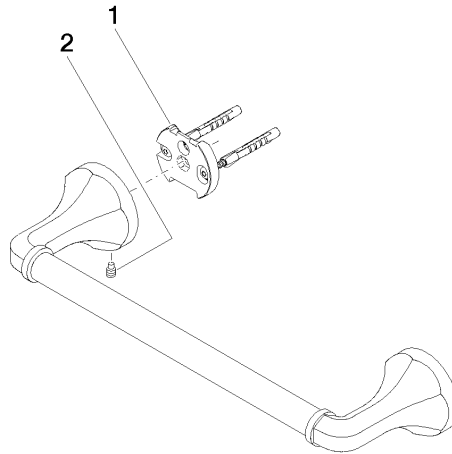

83 030 361

- Stichmaß 300 mm
- Breite 360 mm
- Höhe 60 mm
- Rosette Ø 60 mm
- Ausladung 90 mm

	Chrom	83 030 361-00
	Platin gebürstet	83 030 361-06
	Platin	83 030 361-08
	Messing (23kt Gold)	83 030 361-09
	Messing gebürstet (23kt Gold)	83 030 361-28
	Dark Platinum gebürstet	83 030 361-99

Empfohlenes Zubehör

**MADISON Befestigung für zweiseitige Glasmontage -**

12 358 970 90

- Für die Befestigung eines Badetuchhalters plus rückseitigem Badetuchhalter.

83 030 361

mm [inches]

83 030 361

### Ersatzteilstückliste

Nr.	Artikelnummer	Benennung	Verbaumenge	Lieferzeit
1	05 17 97 507 00 90	Befestigungssatz	2	2
2	04 31 11 140 00 90	Stift	2	2